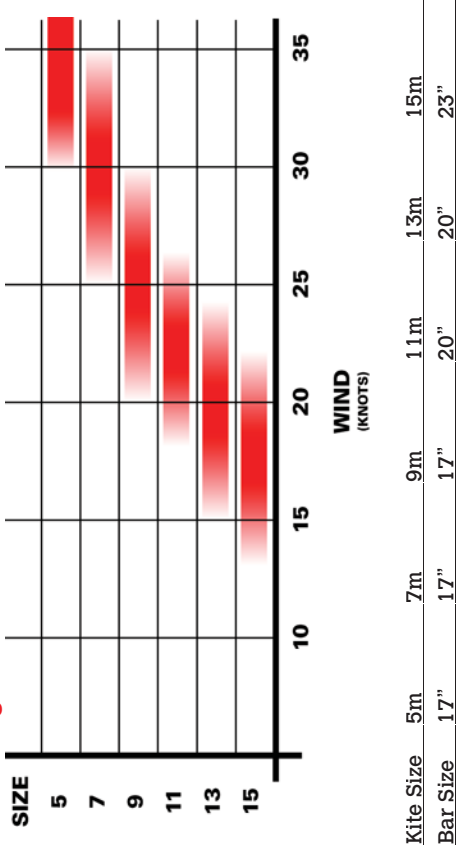

Wind Range:

81105 REV 5 Kite Pkg	81605 REV 5 Kite Only
81107 REV 7 Kite Pkg	81607 REV 7 Kite Only
81109 REV 9 Kite Pkg	81609 REV 9 Kite Only
81111 REV 11 Kite Pkg	81611 REV 11 Kite Only
81113 REV 13 Kite Pkg	81613 REV 13 Kite Only
81115 REV 15 Kite Pkg	81615 REV 15 Kite Only